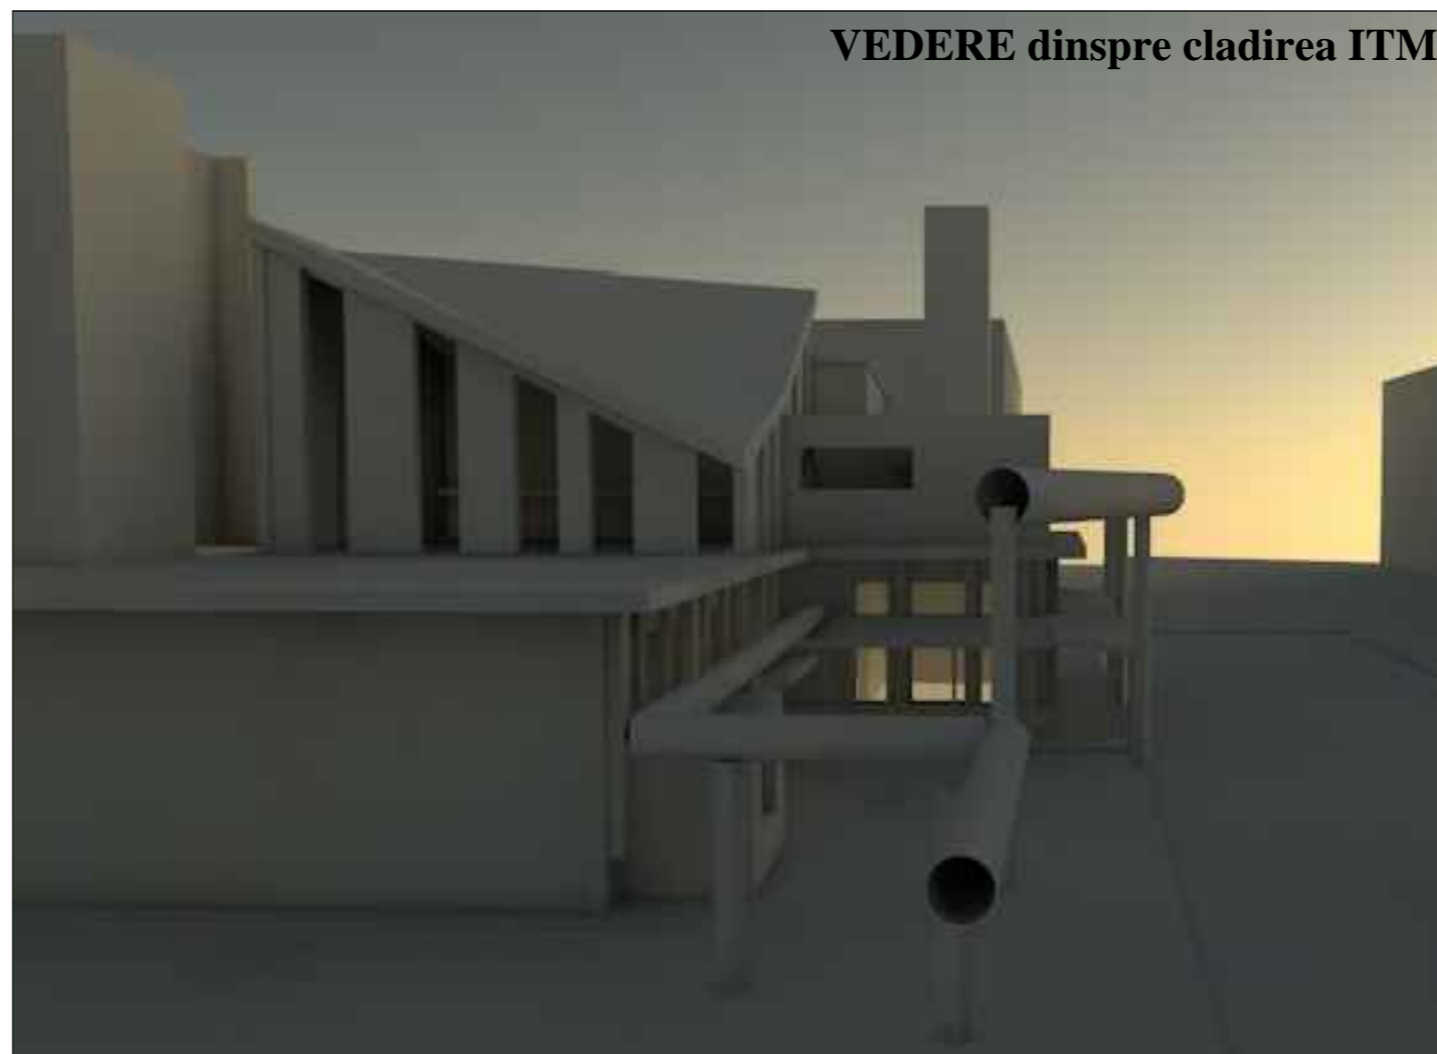

# P.U.D. ETAJARE PARTIALA CONSTRUCTIE EXISTENTA SI AMENAJARE CENTRU FITNESS SI ALTE ACTIVITATI SPORTIVE

Judetul Hunedoara, localitatea Deva, Aleea Muncii, f.n.

VEDERE dinspre cladirea ITM

VEDERE dinspre aleea Muncii

VEDERE dinspre aleea Independentei

VEDERE dinspre strada I.L. Caragiale

Acest document este proprietatea SC ARHE TIP STUDIO SRL si nu poate fi folosit, transmis sau reprodus total sau partial fara autorizarea expresa si scrisa; utilizarea sa trebuie sa fie conforma celei pentru care a fost elaborat. Documentul este valabil numai cu semnaturile si stampilele in original de culoare maro si verde.